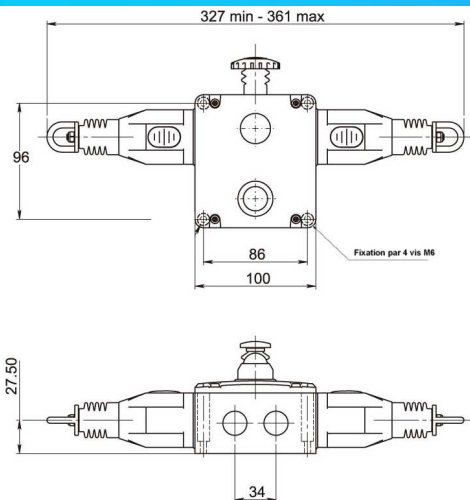

### Caractéristiques techniques

Configurations des contacts	2NC + 1NO ( 6051 S ) 4NC + 2NO ( 6051 D )
Commutation	240Vac – 3A / 24Vcc 2.5A
Longueur maximum du brin	2 x 100 M ( 6051 D ) 1 x 60 M ( 6051 S )
Etanchéité	IP68
Température d'utilisation	-25°C à +80°C
Presse étoupe	3 x M20
Matériau du boîtier	Aluminium
Matériau des anneaux	Acier Inox
Poids	0.8 kg ( 6051 S ) 1.4 kg ( 6051 D )
Durée de vie mécanique	1 000 000 DMTF
Normes	IEC947-5-1, IEC947-5-5, EN418, UL508, BS5304

L'indicateur de tension de câble indique clairement le réglage et l'état de fonctionnement.

**Applications :** Protection des convoyeurs a bande, Machines tournantes, Zone dangereuse...

## Dimensions

**6051 D**  
Fixation : 4 x M5  
PE M20 x 4  
Poids : 1 400 g

**6051 S**  
Fixation : 4 x M5  
PE M20 x 3  
Poids : 800 g