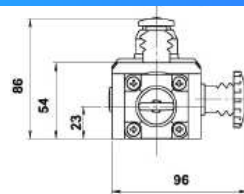

### Caractéristiques techniques

Configurations des contacts	2NC + 1NO ( 6051 S ) 4NC + 2NO ( 6051 D )
Commutation	240Vac – 3A / 24Vcc 2.5A
Longueur maximum du brin	2 x 100 M ( 6051 D ) 1 x 60 M ( 6051 S )
Etanchéité	IP68
Température d'utilisation	-25°C à +80°C
Presse étoupe	3 x M20
Matériau du boîtier	Aluminium
Matériau des anneaux	Acier Inox
Poids	0.8 kg ( 6051 S ) 1.4 kg ( 6051 D )
Durée de vie mécanique	1 000 000 DMTF
Normes	IEC947-5-1, IEC947-5-5, EN418, UL508, BS5304

## Dimensions

**6051 D**  
Fixation : 4 x M5  
PE M20 x 4  
Poids : 1 400 g

**6051 S**  
Fixation : 4 x M5  
PE M20 x 3  
Poids : 800 g