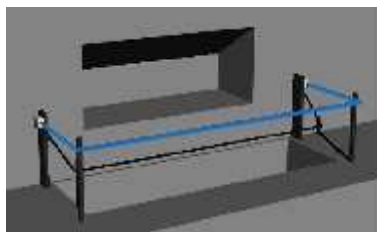

L'indicateur de tension de câble indique clairement le réglage et l'état de fonctionnement.

Applications : Protection des convoyeurs a bande, Machines tournantes, Zone dangereuse...