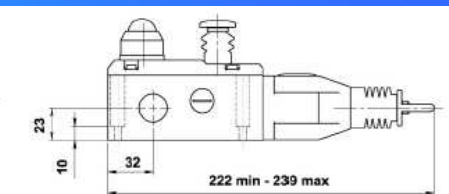

Arrêt d'urgence à câble Série 6051

Montage

Dimensions

Information de commande

Produits associés

Accessoires

- Tendeur à réglage rapide
- Ressort standard et inox
- Renvoi d'angle
- Piton
- Serre câble
- Cosse cœur
  Câble

**Livraison rapide
En stock**

Rendez vous www.telemetrix.fr

Votre contact

TeleMetrix

TELEMETRIX SAS

BP118 79, Rue de la Gare 78370 PLAISIR FRANCE

contact@telemetrix.fr www.telemetrix.fr

Téléphone : (+33) 0972 11 00 03 Télécopie : (+33) 0972 11 00 57