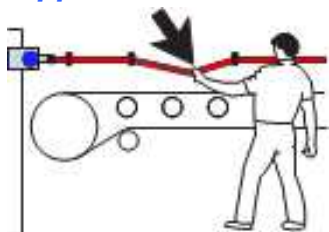

## Arrêt d'urgence à câble Série 6051

- ◆ La longueur du câble peut atteindre jusqu'à 100 m.
- ◆ Indicateur de tension de câble.
- ◆ Ressort de tension intégré.
- ◆ Bouton de réarmement et bouton d'arrêt d'urgence sur le boîtier.
- ◆ Balise lumineuse d'état LED ROUGE / VERT.
- ◆ Boîtier robuste pour utilisation en carrières et mines.
- ◆ Longue durée de vie de contact résistant aux vibrations
- ◆ Contact platine - argent, compatible faible courant.

### Caractéristiques techniques

Configurations des contacts	2NC + 1NO ( 6051 S ) 4NC + 2NO ( 6051 D )
Commutation	240Vac – 3A / 24Vcc 2.5A
Longueur maximum du brin	2 x 100 M ( 6051 D ) 1 x 60 M ( 6051 S )
Etanchéité	IP68
Température d'utilisation	-25°C à +80°C
Presse étoupe	3 x M20
Matériau du boîtier	Aluminium
Matériau des anneaux	Acier Inox
Poids	0.8 kg ( 6051 S ) 1.4 kg ( 6051 D )
Durée de vie mécanique	1 000 000 DMTF
Normes	IEC947-5-1, IEC947-5-5, EN418, UL508, BS5304

### Fonctions

Le bouton de réinitialisation bleu permet de remettre simplement l'appareil en mode de marche après activation.

Le bouton-poussoir d'urgence peut être installé ou repositionné sur site. Le bouton d'arrêt d'urgence peut être monté de deux manières différentes ( 6051 S )

L'indicateur de tension de câble indique clairement le réglage et l'état de fonctionnement.

**Applications :** Protection des convoyeurs a bande, Machines tournantes, Zone dangereuse...