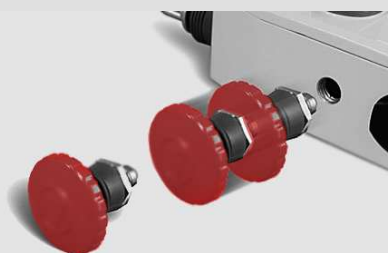

## Arrêt d'urgence à câble Série 6051

- ◆ La longueur du câble peut atteindre jusqu'à 100 m.
- ◆ Indicateur de tension de câble.
- ◆ Ressort de tension intégré.
- ◆ Bouton de réarmement et bouton d'arrêt d'urgence sur le boîtier.
- ◆ Balise lumineuse d'état LED ROUGE / VERT.
- ◆ Boîtier robuste pour utilisation en carrières et mines.
- ◆ Longue durée de vie de contact résistant aux vibrations
- ◆ Contact platine - argent, compatible faible courant.

### Caractéristiques techniques

Configurations des contacts	2NC + 1NO ( 6051 S ) 4NC + 2NO ( 6051 D )
Commutation	240Vac – 3A / 24Vcc 2.5A
Longueur maximum du brin	2 x 100 M ( 6051 D ) 1 x 60 M ( 6051 S )
Etanchéité	IP68
Température d'utilisation	-25°C à +80°C
Presse étoupe	3 x M20
Matériau du boîtier	Aluminium
Matériau des anneaux	Acier Inox
Poids	0.8 kg ( 6051 S ) 1.4 kg ( 6051 D )
Durée de vie mécanique	1 000 000 DMTF
Normes	IEC947-5-1, IEC947-5-5, EN418, UL508, BS5304

### Fonctions

Le bouton de réinitialisation bleu permet de remettre simplement l'appareil en mode de marche après activation.

Le bouton-poussoir d'urgence peut être installé ou repositionné sur site. Le bouton d'arrêt d'urgence peut être monté de deux manières différentes ( 6051 S )

L'indicateur de tension de câble indique clairement le réglage et l'état de fonctionnement.

**Applications :** Protection des convoyeurs a bande, Machines tournantes, Zone dangereuse...