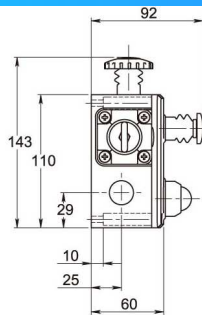

### Caractéristiques techniques

Configurations des contacts	2NC + 1NO ( 6051 S ) 4NC + 2NO ( 6051 D )
Commutation	240Vac – 3A / 24Vcc 2.5A
Longueur maximum du brin	2 x 100 M ( 6051 D ) 1 x 60 M ( 6051 S )
Etanchéité	IP68
Température d'utilisation	-25°C à +80°C
Presse étoupe	3 x M20
Matériau du boîtier	Aluminium
Matériau des anneaux	Acier Inox
Poids	0.8 kg ( 6051 S ) 1.4 kg ( 6051 D )
Durée de vie mécanique	1 000 000 DMTF
Normes	IEC947-5-1, IEC947-5-5, EN418, UL508, BS5304

L'indicateur de tension de câble indique clairement le réglage et l'état de fonctionnement.

**Applications :** Protection des convoyeurs a bande, Machines tournantes, Zone dangereuse...

## Dimensions

**6051 D**  
Fixation : 4 x M5  
PE M20 x 4  
Poids : 1 400 g

**6051 S**  
Fixation : 4 x M5  
PE M20 x 3  
Poids : 800 g