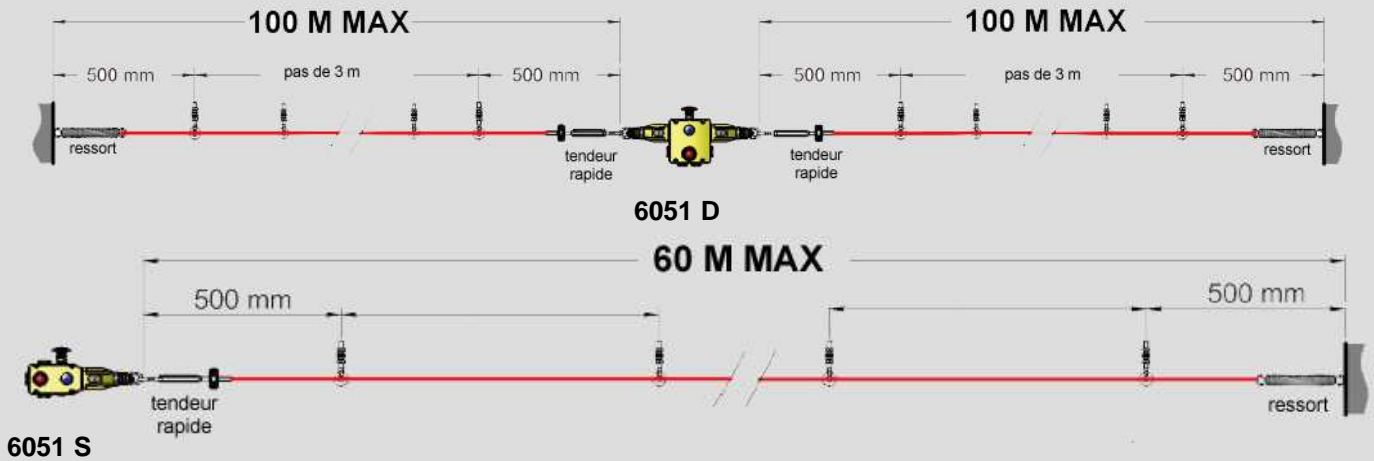

## Arrêt d'urgence à câble Série 6051

- ◆ La longueur du câble peut atteindre jusqu'à 100 m.
- ◆ Indicateur de tension de câble.
- ◆ Ressort de tension intégré.
- ◆ Bouton de réarmement et bouton d'arrêt d'urgence sur le boîtier.
- ◆ Balise lumineuse d'état LED ROUGE / VERT.
- ◆ Boîtier robuste pour utilisation en carrières et mines.
- ◆ Longue durée de vie de contact résistant aux vibrations
- ◆ Contact platine - argent, compatible faible courant.

### Caractéristiques techniques

Configurations des contacts	2NC + 1NO ( 6051 S ) 4NC + 2NO ( 6051 D )
Commutation	240Vac – 3A / 24Vcc 2.5A
Longueur maximum du brin	2 x 100 M ( 6051 D ) 1 x 60 M ( 6051 S )
Etanchéité	IP68
Température d'utilisation	-25°C à +80°C
Presse étoupe	3 x M20
Matériau du boîtier	Aluminium
Matériau des anneaux	Acier Inox
Poids	0.8 kg ( 6051 S ) 1.4 kg ( 6051 D )
Durée de vie mécanique	1 000 000 DMTF
Normes	IEC947-5-1, IEC947-5-5, EN418, UL508, BS5304

L'indicateur de tension de câble indique clairement le réglage et l'état de fonctionnement.

**Applications :** Protection des convoyeurs a bande, Machines tournantes, Zone dangereuse...

## Dimensions

**6051 D**  
Fixation : 4 x M5  
PE M20 x 4  
Poids : 1 400 g

**6051 S**  
Fixation : 4 x M5  
PE M20 x 3  
Poids : 800 g