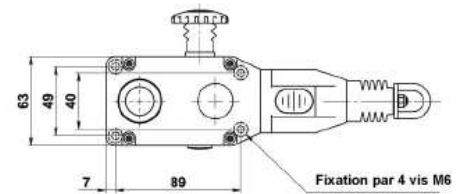

### Caractéristiques techniques

Configurations des contacts	2NC + 1NO ( 6051 S ) 4NC + 2NO ( 6051 D )
Commutation	240Vac – 3A / 24Vcc 2.5A
Longueur maximum du brin	2 x 100 M ( 6051 D ) 1 x 60 M ( 6051 S )
Etanchéité	IP68
Température d'utilisation	-25°C à +80°C
Presse étoupe	3 x M20
Matériau du boîtier	Aluminium
Matériau des anneaux	Acier Inox
Poids	0.8 kg ( 6051 S ) 1.4 kg ( 6051 D )
Durée de vie mécanique	1 000 000 DMTF
Normes	IEC947-5-1, IEC947-5-5, EN418, UL508, BS5304

L'indicateur de tension de câble indique clairement le réglage et l'état de fonctionnement.

**Applications :** Protection des convoyeurs a bande, Machines tournantes, Zone dangereuse...

## Montage

## Dimensions

**6051 D**  
Fixation : 4 x M5  
PE M20 x 4  
Poids : 1 400 g

**6051 S**  
Fixation : 4 x M5  
PE M20 x 3  
Poids : 800 g